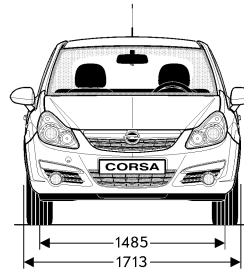

## Maße und Gewichte

Gewichte und Achslasten in kg	3-türig	5-türig
Leergewicht inkl. Fahrer (nach 70/156/EWG)	1100	1145
Zulässiges Gesamtgewicht	1545	1565
Zuladung	445	420
Zulässige Achslast, vorn	795	805
Zulässige Achslast, hinten	770	770
Zulässige Dachlast <sup>1)</sup>	75	75

### Corsa, 3-türig

Alle Maße in mm

### Corsa, 5-türig

Alle Maße in mm

13

Technische Daten

Opel Corsa

<sup>1)</sup> Unter Berücksichtigung des zulässigen Gesamtgewichts. Aus Sicherheitsgründen wird empfohlen, mit Dachlast nicht schneller als 120 km/h zu fahren.