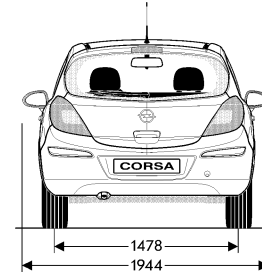

## Maße und Gewichte

Gewichte und Achslasten in kg	3-türig	5-türig
Leergewicht inkl. Fahrer (nach 70/156/EWG)	1100	1145
Zulässiges Gesamtgewicht	1545	1565
Zuladung	445	420
Zulässige Achslast, vorn	795	805
Zulässige Achslast, hinten	770	770
Zulässige Dachlast <sup>1)</sup>	75	75

### Corsa, 3-türig

Alle Maße in mm

### Corsa, 5-türig

Alle Maße in mm

13

Technische Daten

Opel Corsa

<sup>1)</sup> Unter Berücksichtigung des zulässigen Gesamtgewichts. Aus Sicherheitsgründen wird empfohlen, mit Dachlast nicht schneller als 120 km/h zu fahren.