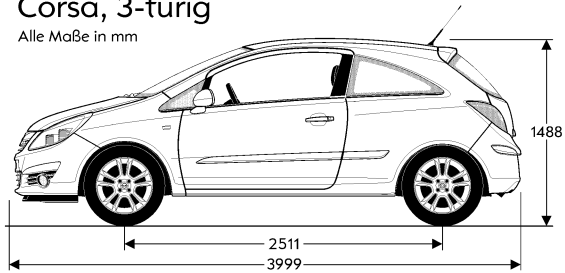

## Maße und Gewichte

Gewichte und Achslasten in kg	3-türig	5-türig
Leergewicht inkl. Fahrer (nach 70/156/EWG)	1100	1145
Zulässiges Gesamtgewicht	1545	1565
Zuladung	445	420
Zulässige Achslast, vorn	795	805
Zulässige Achslast, hinten	770	770
Zulässige Dachlast <sup>1)</sup>	75	75

### Corsa, 3-türig

Alle Maße in mm

### Corsa, 5-türig

Alle Maße in mm

13

Technische Daten

Opel Corsa

<sup>1)</sup> Unter Berücksichtigung des zulässigen Gesamtgewichts. Aus Sicherheitsgründen wird empfohlen, mit Dachlast nicht schneller als 120 km/h zu fahren.