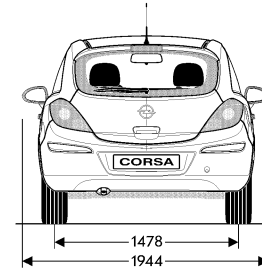

## Maße und Gewichte

Gewichte und Achslasten in kg	3-türig	5-türig
Leergewicht inkl. Fahrer (nach 70/156/EWG)	1100	1145
Zulässiges Gesamtgewicht	1545	1565
Zuladung	445	420
Zulässige Achslast, vorn	795	805
Zulässige Achslast, hinten	770	770
Zulässige Dachlast <sup>1)</sup>	75	75

### Corsa, 3-türig

Alle Maße in mm

### Corsa, 5-türig

Alle Maße in mm

13

Technische Daten

Opel Corsa

<sup>1)</sup> Unter Berücksichtigung des zulässigen Gesamtgewichts. Aus Sicherheitsgründen wird empfohlen, mit Dachlast nicht schneller als 120 km/h zu fahren.