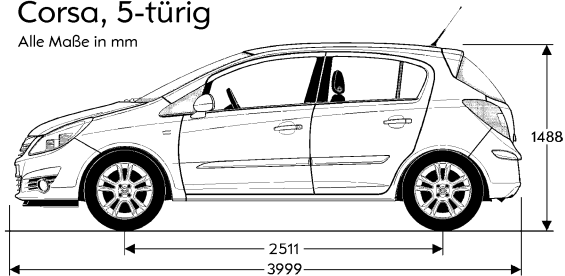

## Maße und Gewichte

Gewichte und Achslasten in kg	3-türig	5-türig
Leergewicht inkl. Fahrer (nach 70/156/EWG)	1100	1145
Zulässiges Gesamtgewicht	1545	1565
Zuladung	445	420
Zulässige Achslast, vorn	795	805
Zulässige Achslast, hinten	770	770
Zulässige Dachlast <sup>1)</sup>	75	75

### Corsa, 3-türig

Alle Maße in mm

### Corsa, 5-türig

Alle Maße in mm

13

Technische Daten

Opel Corsa

<sup>1)</sup> Unter Berücksichtigung des zulässigen Gesamtgewichts. Aus Sicherheitsgründen wird empfohlen, mit Dachlast nicht schneller als 120 km/h zu fahren.