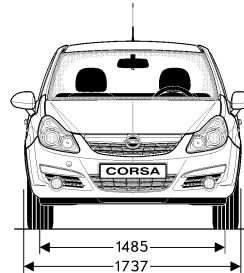

## Maße und Gewichte

Gewichte und Achslasten in kg	3-türig	5-türig
Leergewicht inkl. Fahrer (nach 70/156/EWG)	1100	1145
Zulässiges Gesamtgewicht	1545	1565
Zuladung	445	420
Zulässige Achslast, vorn	795	805
Zulässige Achslast, hinten	770	770
Zulässige Dachlast <sup>1)</sup>	75	75

### Corsa, 3-türig

Alle Maße in mm

### Corsa, 5-türig

Alle Maße in mm

13

Technische Daten

Opel Corsa

<sup>1)</sup> Unter Berücksichtigung des zulässigen Gesamtgewichts. Aus Sicherheitsgründen wird empfohlen, mit Dachlast nicht schneller als 120 km/h zu fahren.