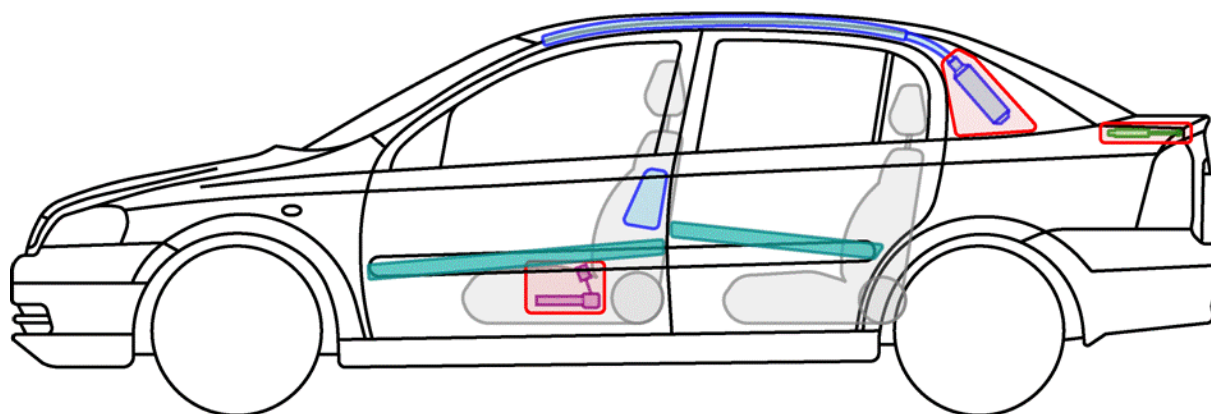

Astra-G/Classic II

4-drzwiowy
rok budowy 1998 →

legenda

	poduszka powietrzna		wzmocnienie nadwozia		moduł sterujący
	generator gazowy		pałak przeciwpokażowy		akumulator
	napinacz pasa bezpieczeństwa		amortyzator gazowy		zbiornik paliwa