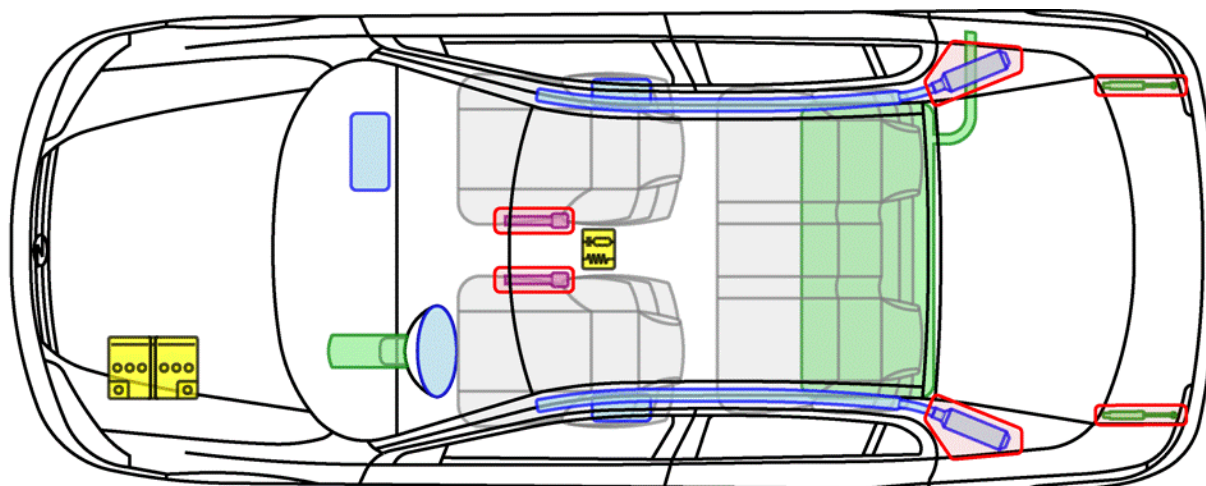

Astra-G/Classic II

4-drzwiowy
rok budowy 1998 →

legenda

	poduszka powietrzna		wzmocnienie nadwozia		moduł sterujący
	generator gazowy		pałak przeciwpokażowy		akumulator
	napinacz pasa bezpieczeństwa		amortyzator gazowy		zbiornik paliwa