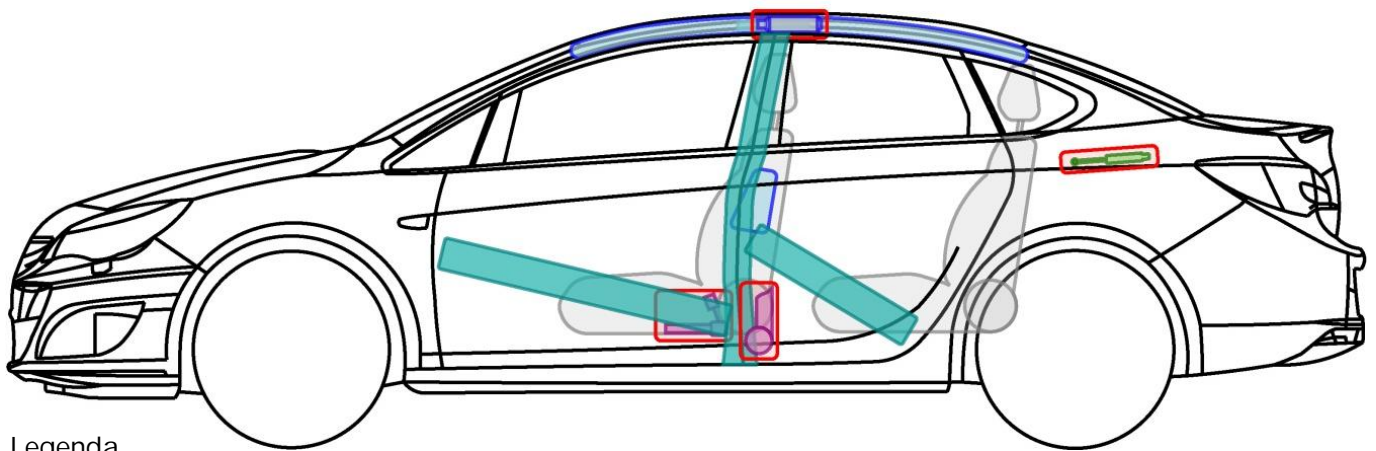

Astra - J

4-drzwiowy

Rok budowy 2012 →

Wir leben Autos.

VAUXHALL

Legenda

poduszka powietrzna

wzmocnienie nadwozia