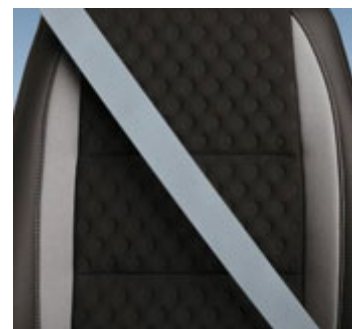

Niebieski Iceberg (ATU)

Srebrny Spearmint (3QU)

Tapicerka materiałowa, antracytowa (XXVS)

Tapicerka materiałowa, antracytowo-niebieska (XXVV)

Tapicerka materiałowa ze skórzanymi wstawkami, antracytowo-szara (XXYW)

Tapicerka materiałowa ze skórzanymi wstawkami, antracytowo-czerwona (XXYV)

Tapicerka skórzana, czerwona (XXWW)

Tapicerka skórzana, antracytowa (XXTK)