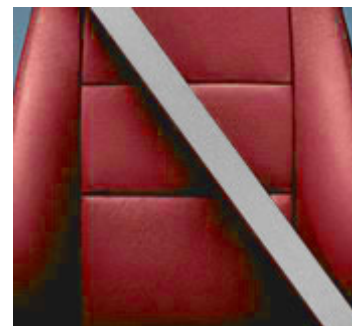

Niebieski Iceberg (ATU)

Srebrny Spearmint (3QU)

Tapicerka materiałowa, antracytowa (XXVS)

Tapicerka materiałowa, antracytowo-niebieska (XXVV)

Tapicerka materiałowa ze skórzanymi wstawkami, antracytowo-szara (XXYW)

Tapicerka materiałowa ze skórzanymi wstawkami, antracytowo-czerwona (XXYV)

Tapicerka skórzana, czerwona (XXWW)

Tapicerka skórzana, antracytowa (XXTK)