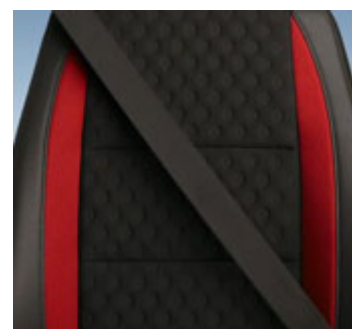

Niebieski Iceberg (ATU)

Srebrny Spearmint (3QU)

Tapicerka materiałowa, antracytowa (XXVS)

Tapicerka materiałowa, antracytowo-niebieska (XXVV)

Tapicerka materiałowa ze skórzanymi wstawkami, antracytowo-szara (XXYW)

Tapicerka materiałowa ze skórzanymi wstawkami, antracytowo-czerwona (XXYV)

Tapicerka skórzana, czerwona (XXWW)

Tapicerka skórzana, antracytowa (XXTK)