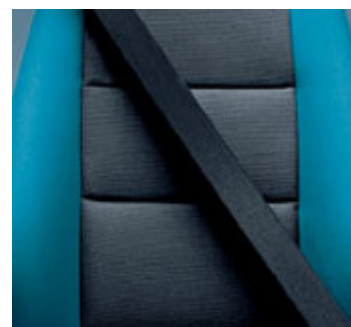

Niebieski Iceberg (ATU)

Srebrny Spearmint (3QU)

Tapicerka materiałowa, antracytowa (XXVS)

Tapicerka materiałowa, antracytowo-niebieska (XXVV)

Tapicerka materiałowa ze skórzanymi wstawkami, antracytowo-szara (XXYW)