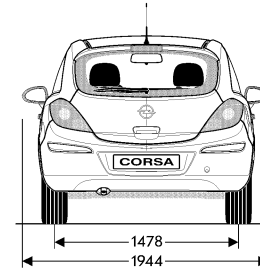

Maße und Gewichte

Gewichte und Achslasten in kg	3-türig	5-türig
Leergewicht inkl. Fahrer (nach 70/156/EWG)	1100	1145
Zulässiges Gesamtgewicht	1545	1565
Zuladung	445	420
Zulässige Achslast, vorn	795	805
Zulässige Achslast, hinten	770	770
Zulässige Dachlast ¹⁾	75	75

Corsa, 3-türig

Alle Maße in mm

Corsa, 5-türig

Alle Maße in mm

¹⁾ Unter Berücksichtigung des zulässigen Gesamtgewichts. Aus Sicherheitsgründen wird empfohlen, mit Dachlast nicht schneller als 120 km/h zu fahren.