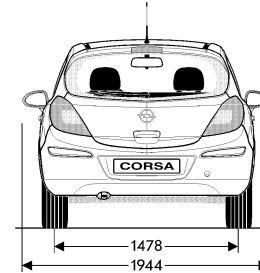

Maße und Gewichte

Gewichte und Achslasten in kg	3-türig	5-türig
Leergewicht inkl. Fahrer (nach 70/156/EWG)	1100	1145
Zulässiges Gesamtgewicht	1545	1565
Zuladung	445	420
Zulässige Achslast, vorn	795	805
Zulässige Achslast, hinten	770	770
Zulässige Dachlast ¹⁾	75	75

Corsa, 3-türig

Alle Maße in mm

Corsa, 5-türig

Alle Maße in mm

¹⁾ Unter Berücksichtigung des zulässigen Gesamtgewichts. Aus Sicherheitsgründen wird empfohlen, mit Dachlast nicht schneller als 120 km/h zu fahren.