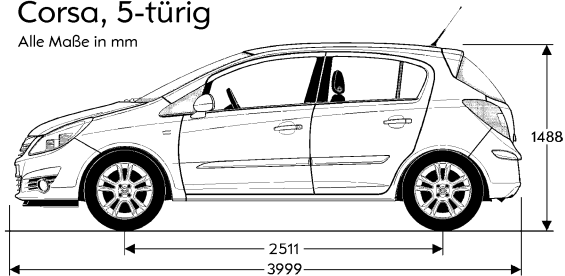

Maße und Gewichte

Gewichte und Achslasten in kg	3-türig	5-türig
Leergewicht inkl. Fahrer (nach 70/156/EWG)	1100	1145
Zulässiges Gesamtgewicht	1545	1565
Zuladung	445	420
Zulässige Achslast, vorn	795	805
Zulässige Achslast, hinten	770	770
Zulässige Dachlast ¹⁾	75	75

Corsa, 3-türig

Alle Maße in mm

Corsa, 5-türig

Alle Maße in mm

¹⁾ Unter Berücksichtigung des zulässigen Gesamtgewichts. Aus Sicherheitsgründen wird empfohlen, mit Dachlast nicht schneller als 120 km/h zu fahren.