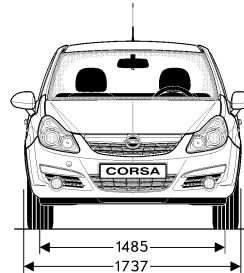

Maße und Gewichte

Gewichte und Achslasten in kg	3-türig	5-türig
Leergewicht inkl. Fahrer (nach 70/156/EWG)	1100	1145
Zulässiges Gesamtgewicht	1545	1565
Zuladung	445	420
Zulässige Achslast, vorn	795	805
Zulässige Achslast, hinten	770	770
Zulässige Dachlast ¹⁾	75	75

Corsa, 3-türig

Alle Maße in mm

Corsa, 5-türig

Alle Maße in mm

¹⁾ Unter Berücksichtigung des zulässigen Gesamtgewichts. Aus Sicherheitsgründen wird empfohlen, mit Dachlast nicht schneller als 120 km/h zu fahren.