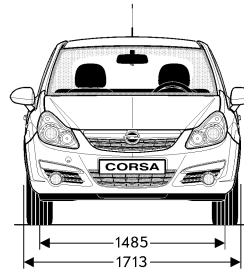

Maße und Gewichte

Gewichte und Achslasten in kg	3-türig	5-türig
Leergewicht inkl. Fahrer (nach 70/156/EWG)	1100	1145
Zulässiges Gesamtgewicht	1545	1565
Zuladung	445	420
Zulässige Achslast, vorn	795	805
Zulässige Achslast, hinten	770	770
Zulässige Dachlast ¹⁾	75	75

Corsa, 3-türig

Alle Maße in mm

Corsa, 5-türig

Alle Maße in mm

¹⁾ Unter Berücksichtigung des zulässigen Gesamtgewichts. Aus Sicherheitsgründen wird empfohlen, mit Dachlast nicht schneller als 120 km/h zu fahren.