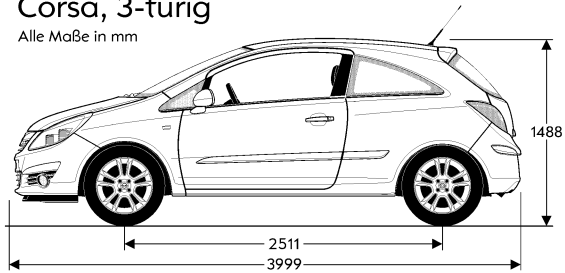

Maße und Gewichte

Gewichte und Achslasten in kg	3-türig	5-türig
Leergewicht inkl. Fahrer (nach 70/156/EWG)	1100	1145
Zulässiges Gesamtgewicht	1545	1565
Zuladung	445	420
Zulässige Achslast, vorn	795	805
Zulässige Achslast, hinten	770	770
Zulässige Dachlast ¹⁾	75	75

Corsa, 3-türig

Alle Maße in mm

Corsa, 5-türig

Alle Maße in mm

¹⁾ Unter Berücksichtigung des zulässigen Gesamtgewichts. Aus Sicherheitsgründen wird empfohlen, mit Dachlast nicht schneller als 120 km/h zu fahren.