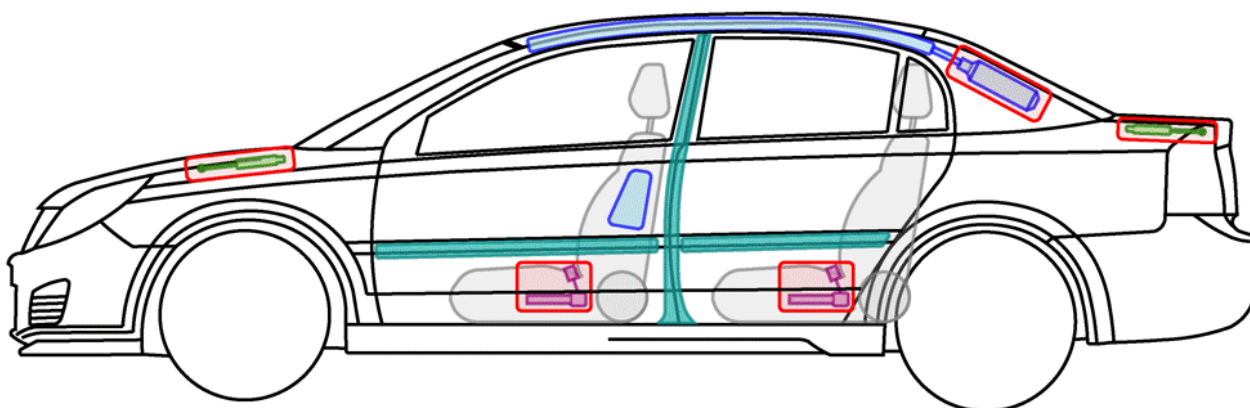

Vectra - C

4-drzwiowy
rok budowy 2002 →

legenda

	poduszka powietrzna		wzmocnienie nadwozia		moduł sterujący
	generator gazowy		pałak przeciwnadciężowy		akumulator
	napinacz pasa bezpieczeństwa		amortyzator gazowy		zbiornik paliwa

Vectra - C